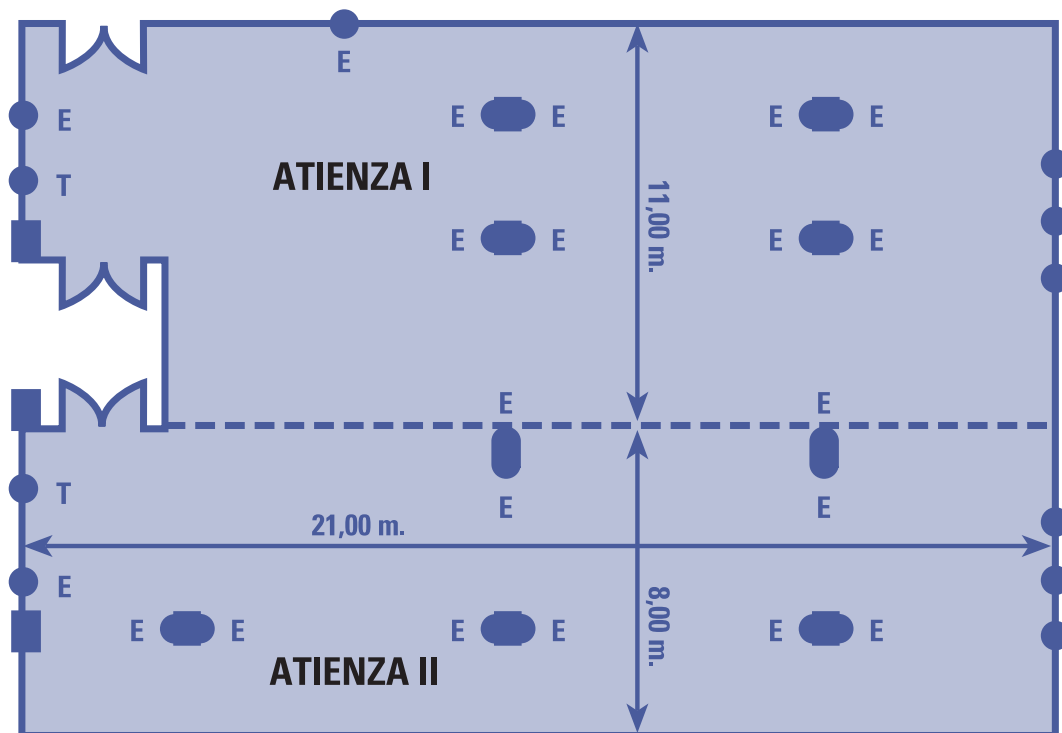

TRYP GUADALAJARA ****

SALÓN ATIENZA

●E Toma de corriente / Electric plug socket ●T Conexión telefónica / telephone connection ●TV Conexión de televisión / TV connection

DIMENSIONES Y CAPACIDADES - DIMENSIONS AND CAPACITIES

	Divisible Sections	Dimensiones Dimensions	Superficie Area	Altura Height	Loc. Piso Loc. Floor	Cocktail Cocktail	Teatro Theatre	Escuela Classroom	U U-Shape	Banquete Banquet
ATIENZA	si / yes	21 x 19	397 (4273)	3,10	0	270	240	140	-	260
ATIENZA 1	si / yes	21 x 11	235 (2529)	3,10	0	225	180	110	35	150
ATIENZA 2	si / yes	21 x 8	162 (1743)	3,10	0	140	100	70	30	110