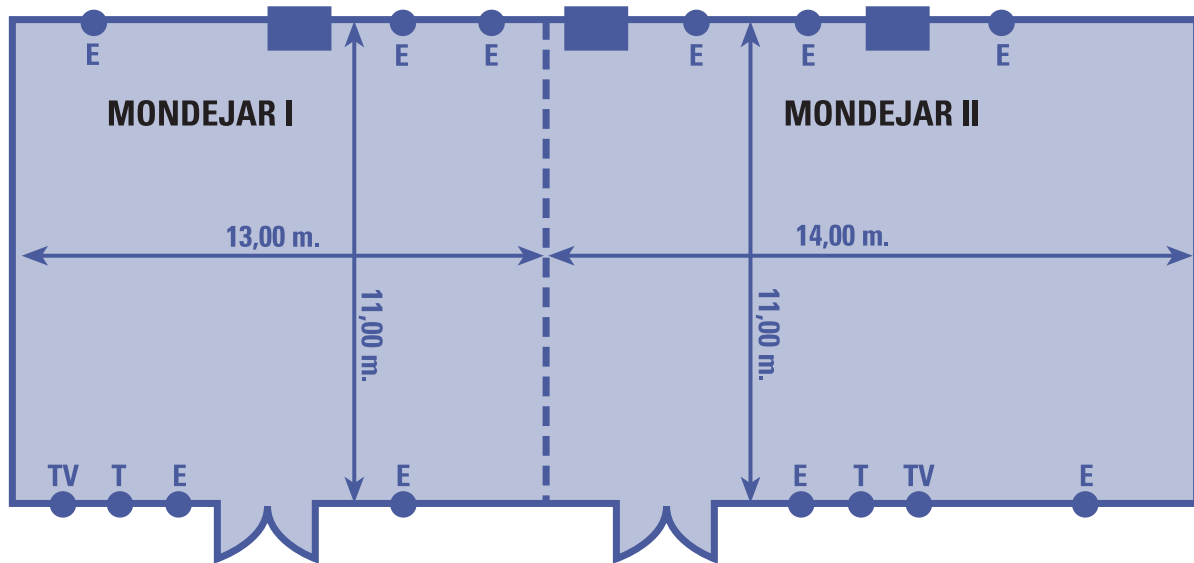

TRYP GUADALAJARA ****

SALÓN MONDEJAR

● E Toma de corriente / Electric plug socket ● T Conexión telefónica / telephone connection ● TV Conexión de televisión / TV connection

DIMENSIONES Y CAPACIDADES - DIMENSIONS AND CAPACITIES

	Divisible Sections	Dimensiones Dimensions	Superficie Area	Altura Height	Loc. Piso Loc. Floor	Cocktail Cocktail	Teatro Theatre	Escuela Classroom	U U-Shape	Banquete Banquet
MONDEJAR	-	24 x 11	250 (2690)	3,40	0	250	250	190	60	-
MONDEJAR 1	-	11 x 11	110 (1184)	3,40	0	90	80	60	30	-
MONDEJAR 2	-	14 x 11	140 (1506)	3,40	0	140	130	80	40	-