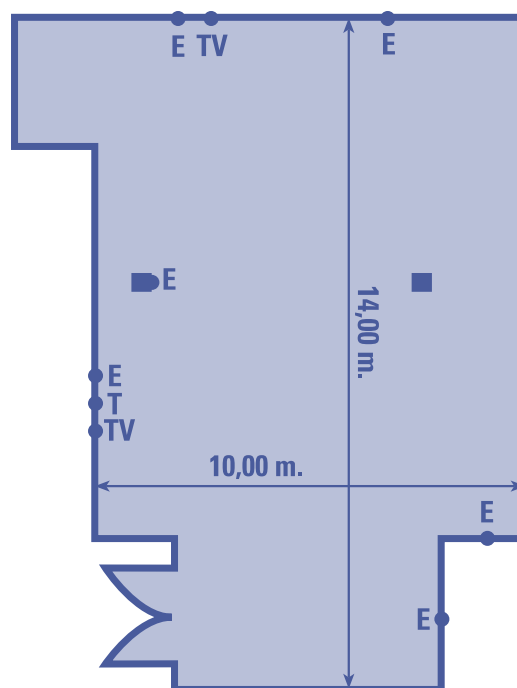

●E Toma de corriente / Electric plug socket ●T Conexión telefónica / telephone connection ●TV Conexión de televisión / TV connection

DIMENSIONES Y CAPACIDADES - DIMENSIONS AND CAPACITIES

	Divisible Seccións	Dimensiones Dimensions	Superficie Area	Altura Height	Loc. Piso Loc. Floor	Cocktail Cocktail	Teatro Theatre	Escuela Classroom	U-Shape U-Shape	Banquete Banquet
ALOCÉN	-	10 x 4	42 (452)	2,80	-1	-	60	45	30	-
SACEDÓN	-	14 x 7	90 (968)	2,80	-1	-	40	25	15	-
CIFUENTES*	si / yes	7 x 7	54 (581)	2,80	-1	-	40	25	15	-
BUDIA*	si / yes	7 x 6	44 (473)	2,80	-1	-	40	25	15	-
SOMOLINOS**	si / yes	7 x 6	44 (473)	2,80	-1	-	40	25	15	-
PASTRANA**	si / yes	7 x 6	44 (473)	2,80	-1	-	40	25	15	-
HITA	-	7 x 4	30 (322)	3,10	0	25	24	20	14	20

TRYP GUADALAJARA ****

SALÓN RUEDA DE LA SIERRA

SALÓN JADRAQUE

● E Toma de corriente / Electric plug socket ● T Conexión telefónica / telephone connection ● TV Conexión de televisión / TV connection

DIMENSIONES Y CAPACIDADES - DIMENSIONS AND CAPACITIES