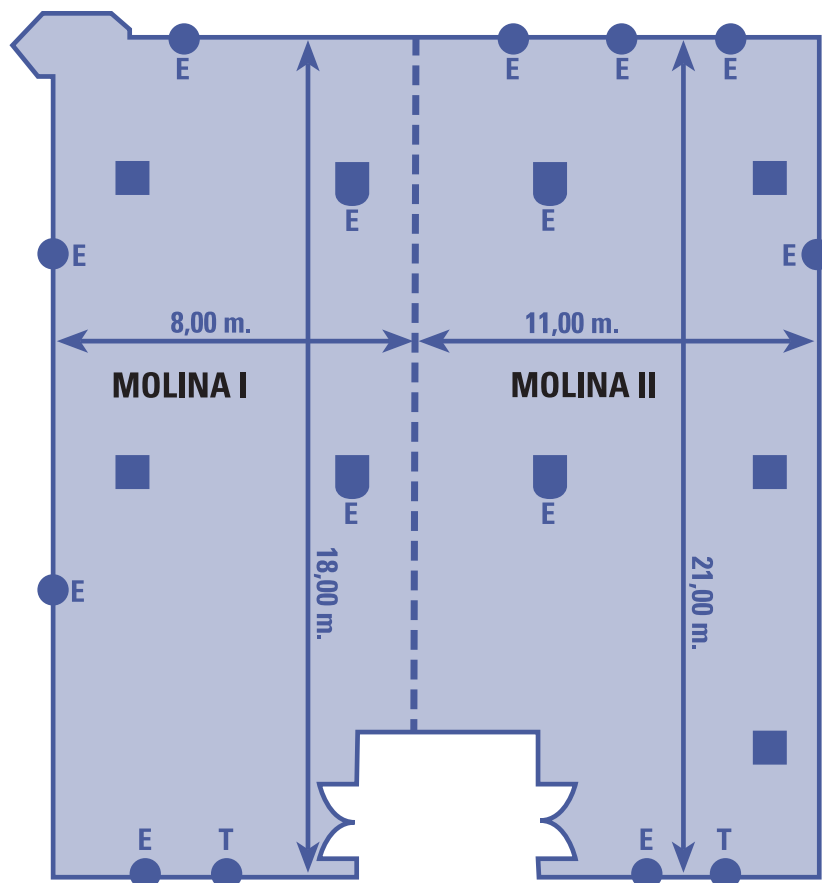

	Divisible Sections	Dimensiones Dimensions	Superficie Area	Altura Height	Loc. Piso Loc. Floor	Cocktail Cocktail	Teatro Theatre	Escuela Classroom	U U-Shape	Banquete Banquet
RUEDA DE LA SIERRA	-	12 x 12	140 (1506)	3,40	0	-	110	80	35	-
JADRAQUE	-	14 x 10	140 (1506)	2,80	0	140	110	70	30	-

TRYP GUADALAJARA ****

SALÓN MONDEJAR

● E Toma de corriente / Electric plug socket ● T Conexión telefónica / telephone connection ● TV Conexión de televisión / TV connection

DIMENSIONES Y CAPACIDADES - DIMENSIONS AND CAPACITIES

	Divisible Sections	Dimensiones Dimensions	Superficie Area	Altura Height	Loc. Piso Loc. Floor	Cocktail Cocktail	Teatro Theatre	Escuela Classroom	U U-Shape	Banquete Banquet
MONDEJAR	-	24 x 11	250 (2690)	3,40	0	250	250	190	60	-
MONDEJAR 1	-	11 x 11	110 (1184)	3,40	0	90	80	60	30	-
MONDEJAR 2	-	14 x 11	140 (1506)	3,40	0	140	130	80	40	-

TRYP GUADALAJARA ****

SALÓN MOLINA

● E Toma de corriente / Electric plug socket ● T Conexión telefónica / telephone connection ● TV Conexión de televisión / TV connection

DIMENSIONES Y CAPACIDADES - DIMENSIONS AND CAPACITIES