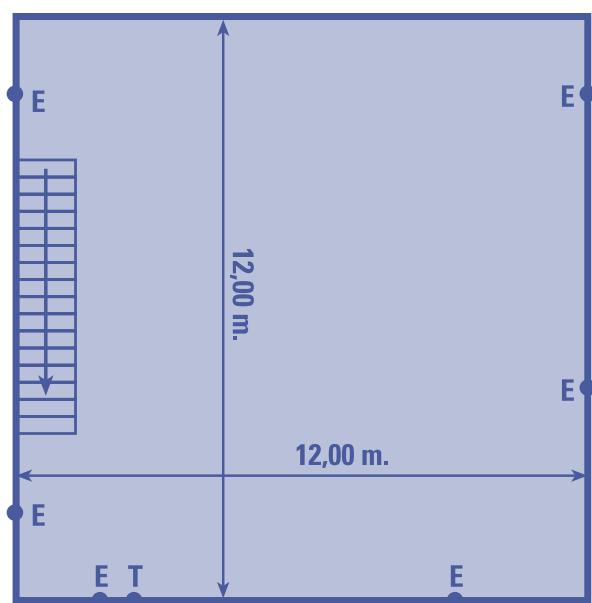

TRYP GUADALAJARA ****

SALÓN RUEDA DE LA SIERRA