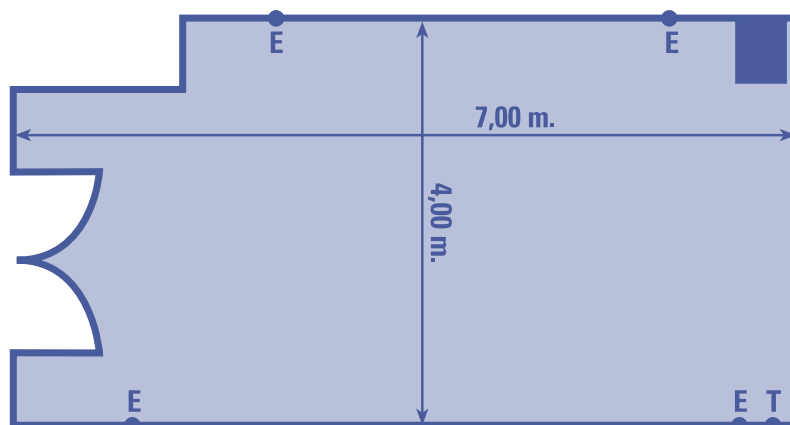

TRYP GUADALAJARA ****

SALÓN HITA

OTROS SALONES DE SIMILARES CARACTERÍSTICAS / OTHER MEETING ROOMS OF SIMILAR CHARACTERISTICS

ALOCÉN, SACEDÓN, CIFUENTES, BUDIA, SOMOLINOS, PASTRANA

Medidas especificadas en la tabla anexa / Measures specified in the attached chart

●E Toma de corriente / Electric plug socket ●T Conexión telefónica / telephone connection ●TV Conexión de televisión / TV connection

DIMENSIONES Y CAPACIDADES - DIMENSIONS AND CAPACITIES

	Divisible Seccións	Dimensiones Dimensions	Superficie Area	Altura Height	Loc. Piso Loc. Floor	Cocktail Cocktail	Teatro Theatre	Escuela Classroom	U-Shape U-Shape	Banquete Banquet
ALOCÉN	-	10 x 4	42 (452)	2,80	-1	-	60	45	30	-
SACEDÓN	-	14 x 7	90 (968)	2,80	-1	-	40	25	15	-
CIFUENTES*	si / yes	7 x 7	54 (581)	2,80	-1	-	40	25	15	-
BUDIA*	si / yes	7 x 6	44 (473)	2,80	-1	-	40	25	15	-
SOMOLINOS**	si / yes	7 x 6	44 (473)	2,80	-1	-	40	25	15	-
PASTRANA**	si / yes	7 x 6	44 (473)	2,80	-1	-	40	25	15	-
HITA	-	7 x 4	30 (322)	3,10	0	25	24	20	14	20