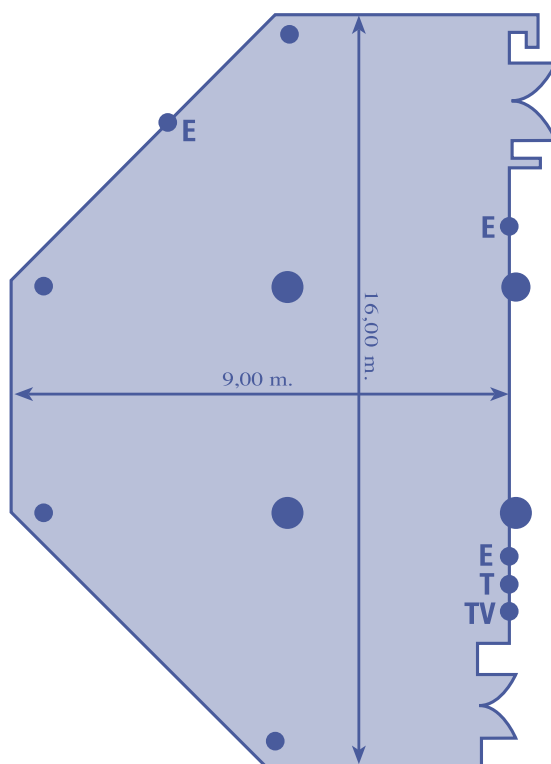

TRYP GUADALAJARA ****

SALÓN MIRADOR

● E Toma de corriente / Electric plug socket ● T Conexión telefónica / telephone connection ● TV Conexión de televisión / TV connection

DIMENSIONES Y CAPACIDADES - DIMENSIONS AND CAPACITIES

	Divisible Sections	Dimensiones Dimensions	Superficie Area	Altura Height	Loc. Piso Loc. Floor	Cocktail Cocktail	Teatro Theatre	Escuela Classroom	U U-Shape	Banquete Banquet
MIRADOR	-	16 x 9	148 (1593)	2,80	0	150	100	75	25	100